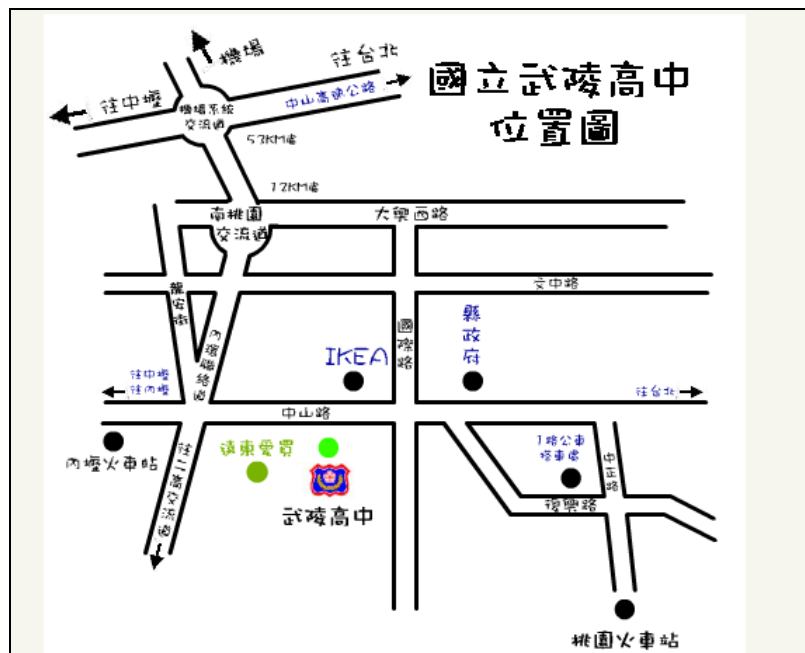

肆、交通資訊

一、台鐵轉乘客運

乘坐火車至台鐵桃園站，由前站出口出站後步行至復興路桃園花園飯店，搭乘往桃園客運 301 (往楊梅方向)，由桃園花園飯店 (民權路口) 上車，途經新光大樓、振聲中學 (桃園市政府)、土地改革館、桃園法院 (中路集會所)、中山中平路口、中山國小、武陵高中等 8 站，即可抵達。

二、桃園高鐵站專車接駁

活動當天 12:40 停靠於高鐵桃園站 5 號出口 11 號公車月台，12:50 準時發車 (行車時間約 30 分鐘)，逾時不候。欲搭乘專車之學員請務必於報名表勾選，並準時前往搭乘。回程為 16:40 由武陵高中門口發車。

三、自行開車：

(一) 國道 1 號：

行駛國道 1 號中山高至桃園，轉接國道 2 號往八德方向，由南桃園出口下交流道，沿大興西路三段直行接龍安街，左轉中山路直行約 600 公尺，即可抵達武陵高中。

(二) 國道 3 號：

行駛國道 3 號至桃園，轉接國道 2 號往桃園機場方向，由南桃園出口下交流道，沿大興西路三段直行接龍安街，左轉中山路直行約 600 公尺，即可抵達武陵高中。

四、周邊停車場資訊：

(一) 愛買桃園店停車場：桃園市桃園區中山路 939 號

(二) IKEA 宜家家居桃園店停車場：桃園市桃園區中山路 958 號

伍、地圖：

陸、報名資訊：

一、為利本活動安排，惠請參加人員事先報名，並於9月12日(三)下午5點前完成報名。

二、本次活動環保署無另行補助相關交通費用。

三、報名方式（兩種方式都可）：

1. 網路報名，請至以下網址填寫報名資訊
<http://estc10.estc.tw/ctci/Reg2/88/index.asp>

短網址：<https://goo.gl/4RYrqq>